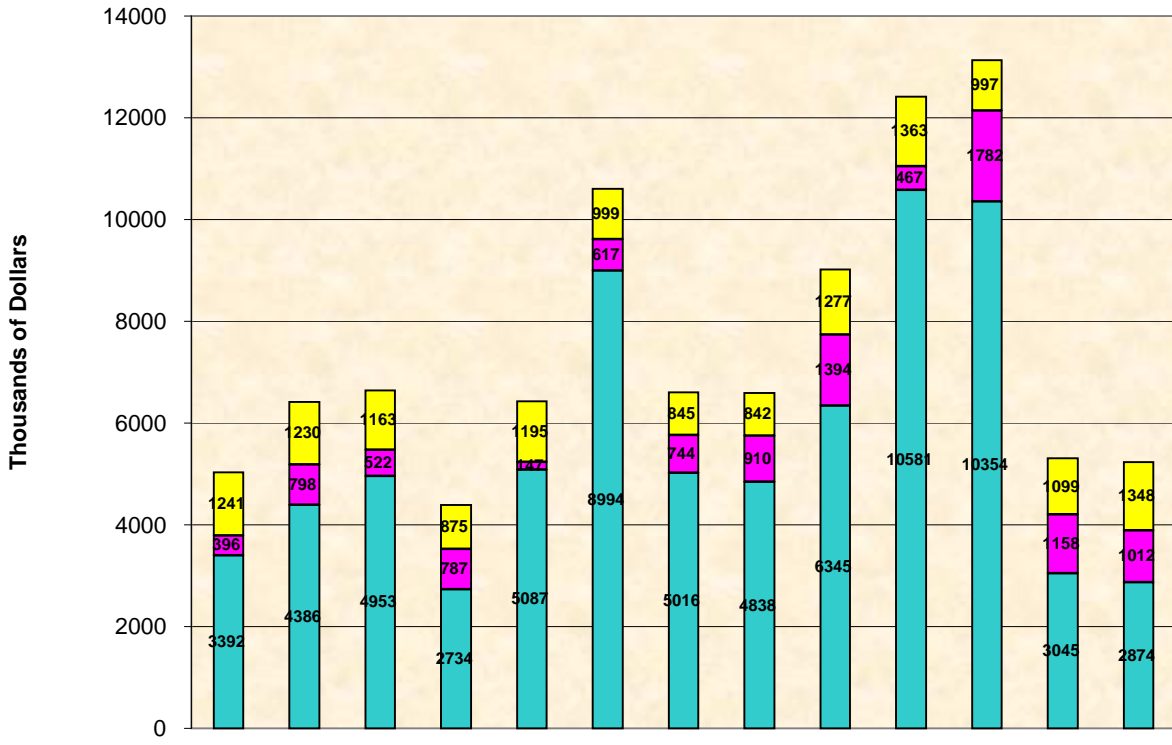

GROSS RECEIVABLES BY AGE MAR 08

	Mar-07	Apr-07	May-07	Jun-07	Jul-07	Aug-07	Sep-07	Oct-07	Nov-07	Dec-07	Jan-08	Feb-08	Mar-08
Over 60	1241	1230	1163	875	1195	999	845	842	1277	1363	997	1099	1348
31-60	396	798	522	787	147	617	744	910	1394	467	1782	1158	1012
01-30	3392	4386	4953	2734	5087	8994	5016	4838	6345	10581	10354	3045	2874